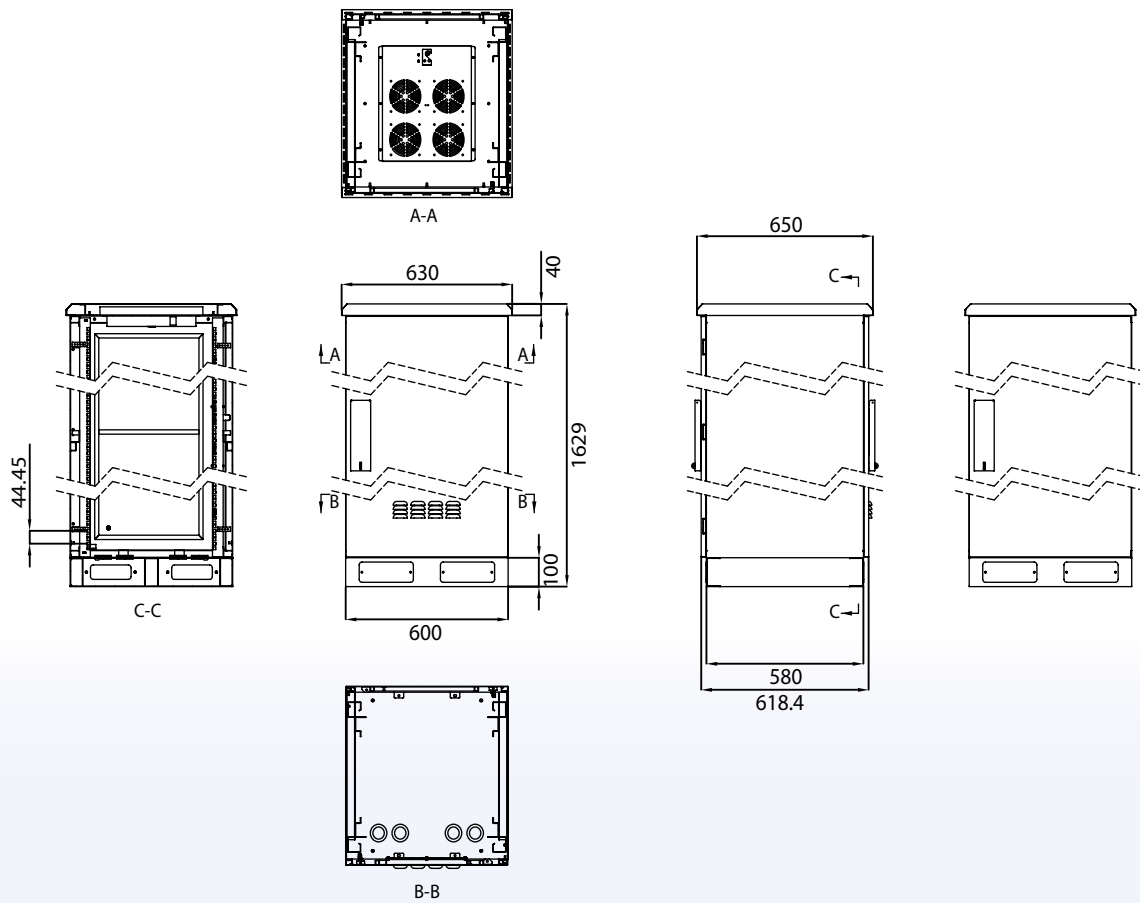

Gespecificeerde tekening

DS6632-OUT