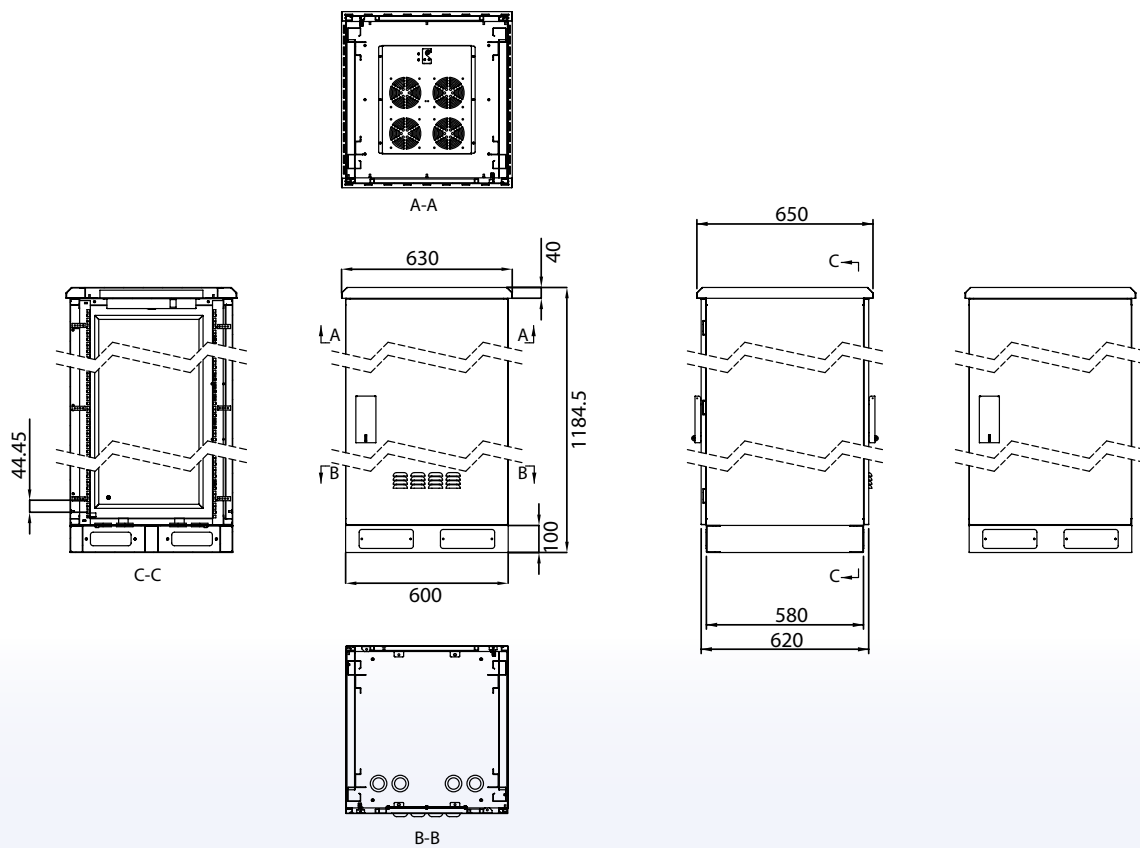

Gespecificeerde tekening

DS6622-OUT