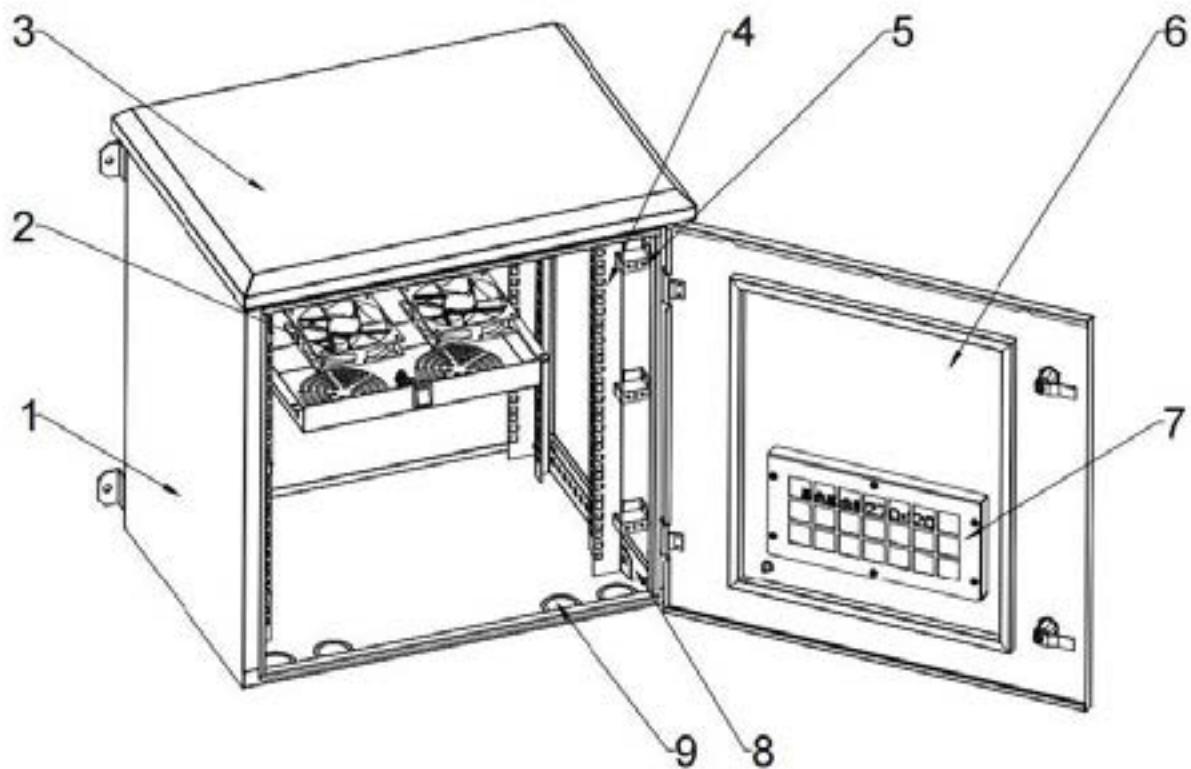

dsit

19 INCH OUTDOOR SERVERKAST

600 MM DIEP MET STALEN DEUR

Overzicht

VOORZIEN VAN

- 19 inch frame
- Enkele deur met twee waterdichte sloten, voorzien van lamellen en stofdicht gaas aan de binnenkant
- 4 ventilatoreenheden voor koeling
- Er zijn 4 kabeldoorvoeringen aan de voorkant, waarvan de rubberen afdekkingen vooraf zijn geïnstalleerd
- De voordeur en zijkanten zijn voorzien van aardingpunten en uitgerust met aardingskabels
- IP55 classificatie

MAXIMAAL BELASTBAAR GEWICHT

- 800 kg

INCLUSIEF

- 4 expansieschroeven
- 20 kooimoeren
- Sleutels

Specificaties

NUMMER	NAAM	AANTAL
1	Behuizing	1
2	Ventilator	4
3	Bovenpaneel	1
4	U-beugel	4
5	Ophanghaak	6
6	Voordeur	1
7	Stoffilter	1
8	Horizontale balk	4
9	Afdichtring	4

Mogelijke afmetingen

BREEDTE	DIEPTE	HOOGTE	SPECIFICATIES
600 mm	6	600 mm	6 22U 22 Outdoor OUT
	600 mm	6	32U 32 Outdoor OUT
		42U	42 Outdoor OUT

Voorbeeld 1: 600 mm breed x 600 mm diep x 22U hoog => **6-6-22** = DS**6622-OUT**

Voorbeeld 2: 600 mm breed x 600 mm diep x 32U hoog => **6-6-32** = DS**6632-OUT**

Artikelnummers

Deze gebruikershandleiding is van toepassing op de volgende items:

MODEL	HOOGTE	AFMETING (B x D x H)	AFMETING VERPAKKING (B x D x H)	GEWICHT
DS6622-OUT	22U	600 x 600 x 1200 mm	600 x 600 x 1200 mm	50 kg
DS6632-OUT	32U	600 x 600 x 1600 mm	600 x 600 x 1600 mm	50 kg
DS6642-OUT	42U	600 x 600 x 2000 mm	600 x 600 x 2000 mm	50 kg