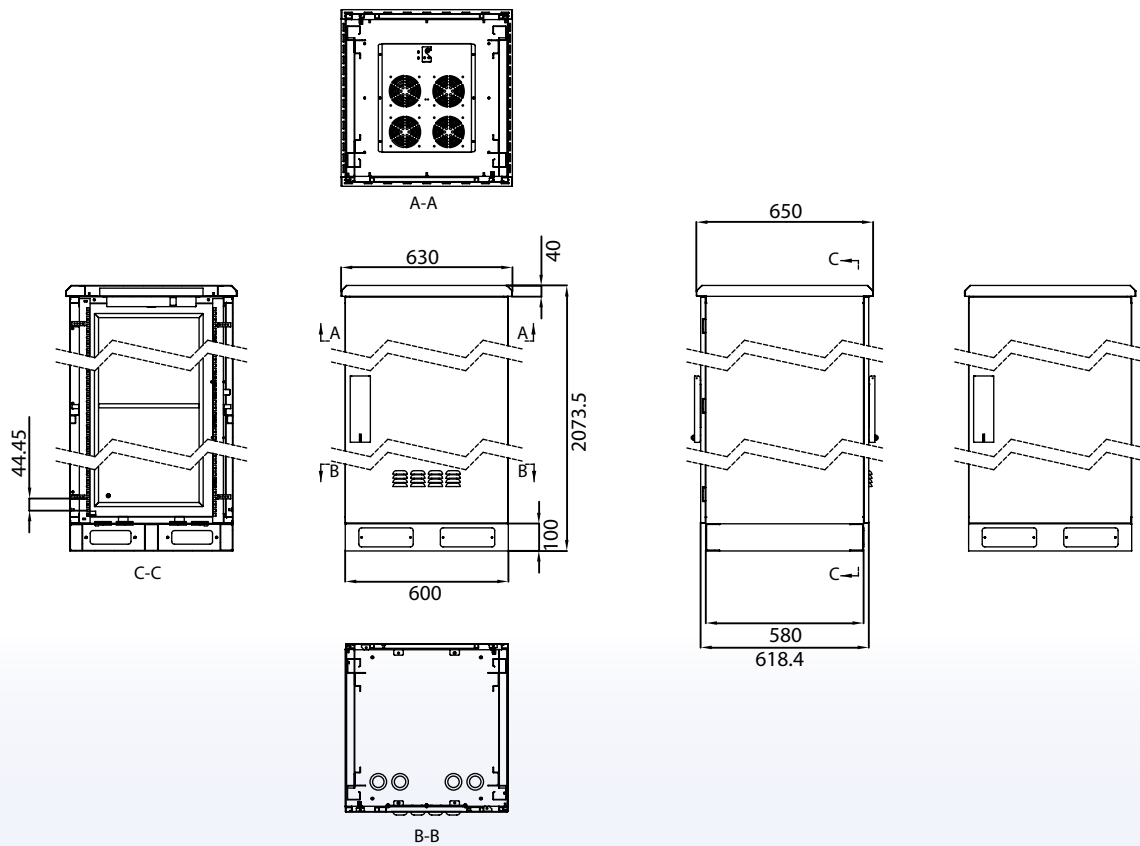

Gespecificeerde tekening

DS6642-OUT